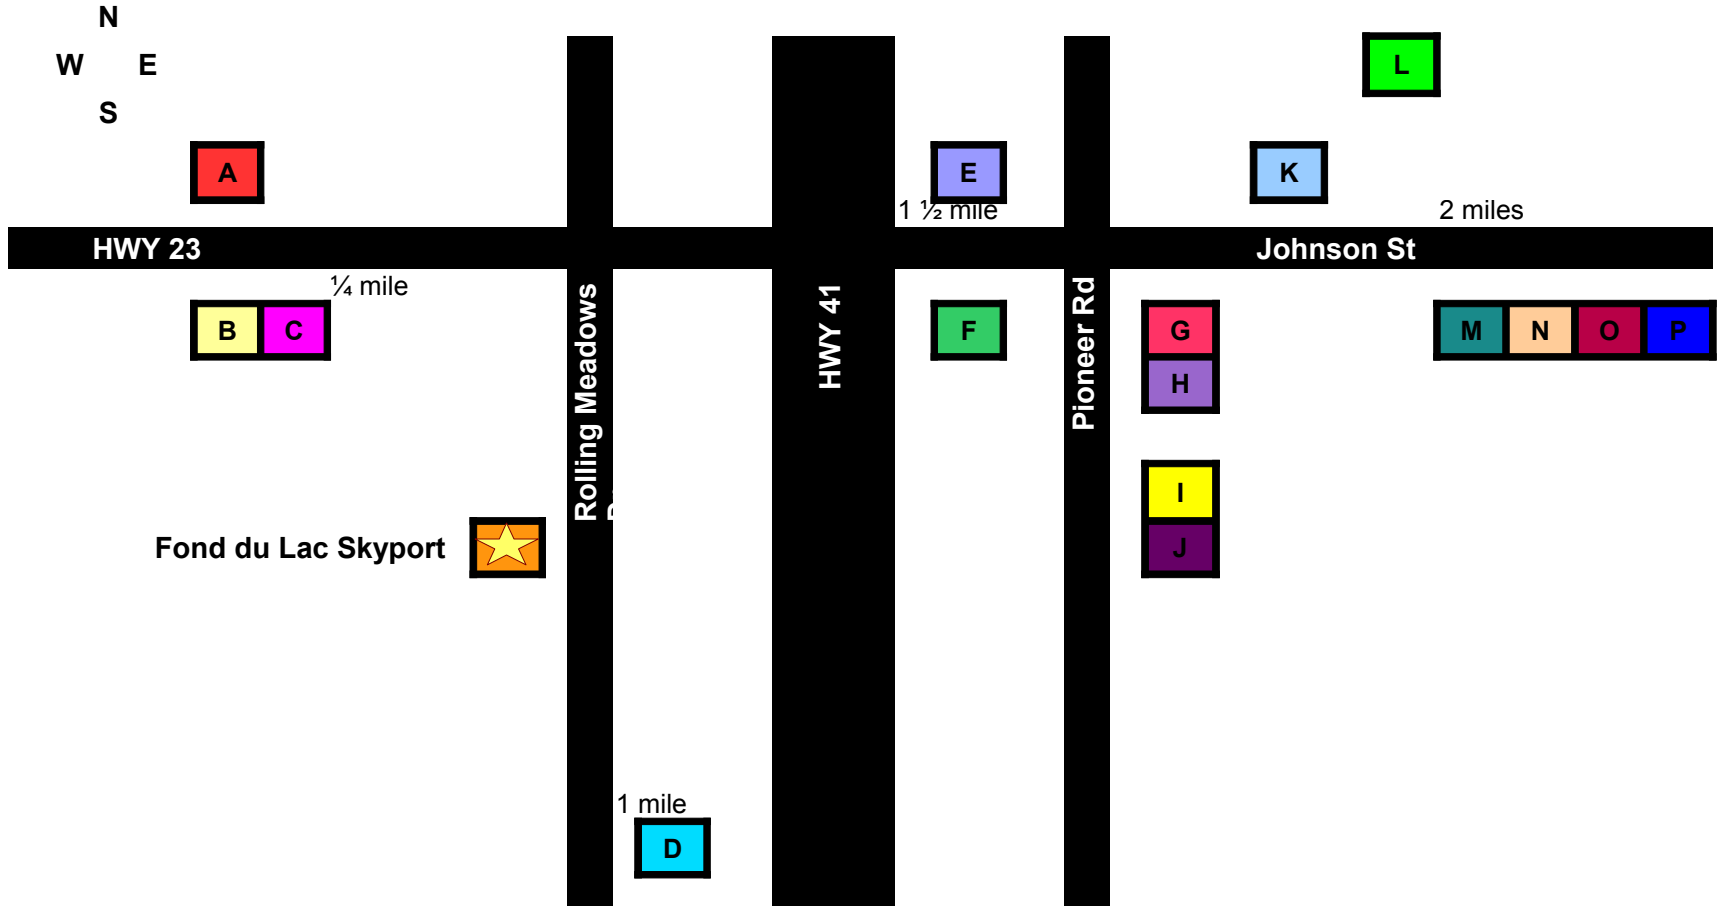

# Welcome to Fond du Lac!

## Area Dining Options

- |                          |                      |                           |                       |                             |
|--------------------------|----------------------|---------------------------|-----------------------|-----------------------------|
| <b>A</b> Subway          | <b>E</b> Fazoli's    | <b>I</b> Ala Roma         | <b>M</b> Burger King  | <b>Off Map:</b> Dairy Queen |
| <b>B</b> Arby's          | <b>F</b> Schreiner's | <b>J</b> Coach's Corner   | <b>N</b> Rocky Rococo | Tucker's                    |
| <b>C</b> Culvers         | <b>G</b> Starbucks   | <b>K</b> Applebee's       | <b>O</b> McDonald's   | Friar Tuck's                |
| <b>D</b> Rolling Meadows | <b>H</b> Qdoba       | <b>L</b> A&A China Buffet | <b>P</b> Pizza Hut    | Gino's                      |